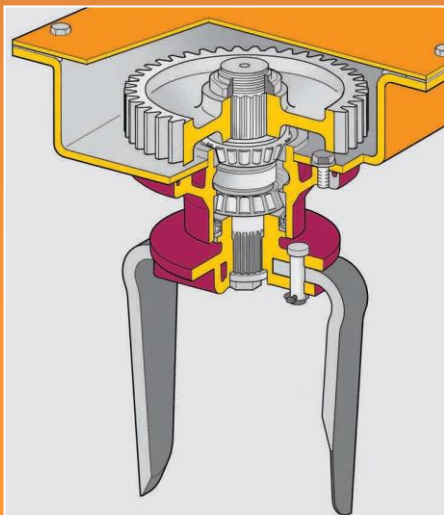

④

BARRA LIVELLATRICE
 ATTACCATA AL RULLO. CON
 PISTONI.

LEVELLING BAR CONNECTED TO
 THE ROLLER. WITH CYLINDERS.

BARRE NIVELEUSE LIEE AU
 ROULEAU. AVEC VERINS.

PLANIERSCHIENE HÄNGT AN DIE
 WALZE. MIT ZYLINDERN.

BARRA NIVELADORA
 CONECTADA AL RODILLO. CON
 PISTONES.

Cuscinetti a rulli conici di grandi dimensioni. Coltelli spessore 18 mm; lunghezza mm. 320, di eccezionale robustezza e resistenza all'usura e agli urti in terreni pietrosi.

Roulements à rouleaux coniques de grande dimension. Cou-teaux épaisseur 18 mm; longueur mm 320, de très grande robustesse et résistance à l'usure et aux heurts en case de terrains caillouteux.

Tapered roller bearings of big dimensions. Blades thickness 18 mm. (inches 0,71) length 320 mm (inches 12,60) they are very strong; they are resistant to wear and tear and to the knocks in case of stony soils.

Große Kegelrollenlager. Die 18 mm starken und 320 mm langen Messer zeichnen sich aus durch ihre Robustheit, Verschleißend Stoßfestigkeit in steinigen Böden.

Cojinetes a rodamientos cónicos de grandes dimensiones. Cuchillas espesor 18 mm, largo 320 mm de excepcional robustez y resistencia al desgaste y a los golpes dimensiones.